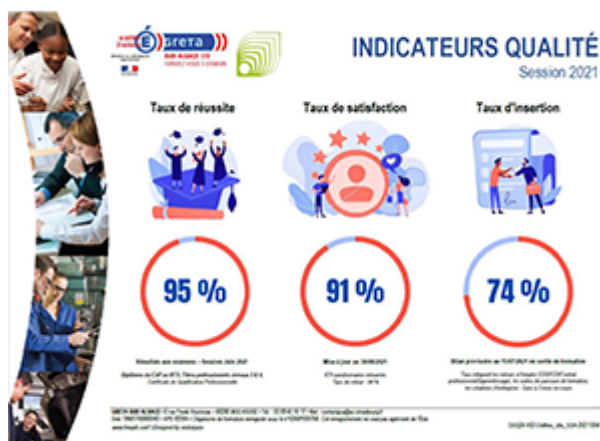

Comme à son habitude le Greta Sud Alsace affiche des statistiques très satisfaisantes. En effet pour la session 2021, le taux de réussite est de 95%, le taux de satisfaction est de 91% quant au taux d'insertion il se situe aux alentours de 74%. Bravo aux stagiaires et à tous les acteurs du Greta Sud Alsace.

[Le GRETA Sud Alsace recrute un formateur aide à la personne](#)

25 août 2021

Venez transmettre votre savoir

Le **GRETA Sud Alsace**, dont le siège est situé sur le Parc de la Mer Rouge à **Mulhouse** couvre un territoire qui s'étend de la vallée de Saint-Amarin jusqu'à la frontière suisse. Chaque année, nous accueillons dans l'ensemble des établissements actifs, 1450 stagiaires représentant 250 000 heures de formation.